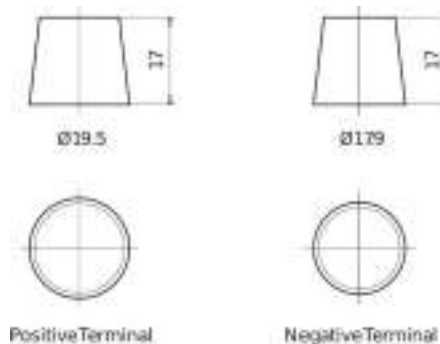

Descripción general del producto

Baterías para Coches

EFB TL700

Referencia comercial	TL700
Technology	EFB
EAN/GTIN	3661024055697
Voltaje	12 V
Capacidad	70.0 Ah
CCA (A)	760 A
Longitud	278 mm
Anchura	175 mm
Altura	190 mm
Tamaño recipiente	L03
Esquema (Polaridad)	ETN 0
Tipo de terminal	EN taper post
Talón	B13
Peso (sujeto a variaciones)	19.30 kg

Esquema (Polaridad)

Tipo de terminal

Talón

El diseño, las características y las especificaciones están sujetos a cambios sin previo aviso. Nos eximimos de responsabilidad, de cualquier representación o garantía, expresa o implícita, con respecto a los datos o recomendaciones, y en ningún caso seremos responsables de ninguna reclamación por pérdida o daño que haya surgido como resultado. Es posible que algunos productos no estén disponibles en su mercado local.