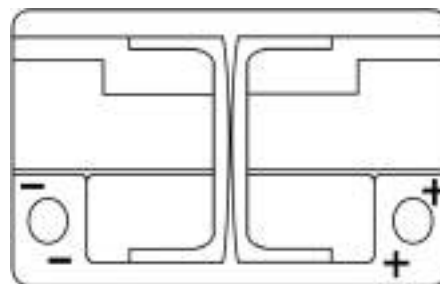

Descripción general del producto

Baterías para Coches

EFB TL700

Referencia comercial	TL700
Technology	EFB
EAN/GTIN	3661024055697
Voltaje	12 V
Capacidad	70.0 Ah
CCA (A)	760 A
Longitud	278 mm
Anchura	175 mm
Altura	190 mm
Tamaño recipiente	L03
Esquema (Polaridad)	ETN 0
Tipo de terminal	EN taper post
Talón	B13
Peso (sujeto a variaciones)	19.30 kg

Esquema (Polaridad)

Tipo de terminal

Talón

El diseño, las características y las especificaciones están sujetos a cambios sin previo aviso. Nos eximimos de responsabilidad, de cualquier representación o garantía, expresa o implícita, con respecto a los datos o recomendaciones, y en ningún caso seremos responsables de ninguna reclamación por pérdida o daño que haya surgido como resultado. Es posible que algunos productos no estén disponibles en su mercado local.