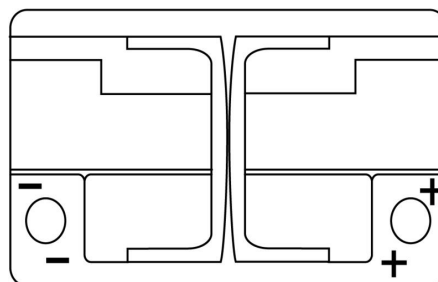

### AGM TK720

Referencia comercial	TK720
Technology	AGM
EAN/GTIN	3661024057639
Voltaje	12 V
Capacidad	72.0 Ah
CCA (A)	760 A
Longitud	278 mm
Anchura	175 mm
Altura	190 mm
Tamaño recipiente	L03
Esquema (Polaridad)	ETN 0
Tipo de terminal	EN taper post
Talón	B13
Peso (sujeto a variaciones)	20.60 kg

#### Esquema (Polaridad)