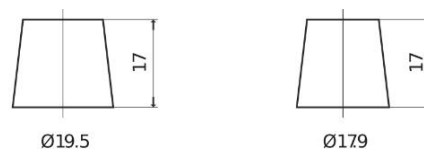

Tipo de terminal