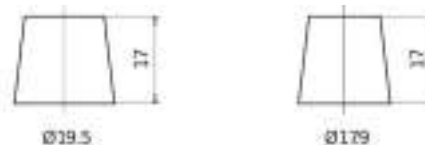

Descripción general del producto

Baterías para Coches

Technica TB712

Referencia comercial	TB712
Technology	Flooded
EAN/GTIN	3661024054645
Voltaje	12 V
Capacidad	71.0 Ah
CCA (A)	670 A
Longitud	278 mm
Anchura	175 mm
Altura	175 mm
Tamaño recipiente	LB3
Esquema (Polaridad)	ETN 0
Tipo de terminal	EN taper post
Talón	B13
Peso (sujeto a variaciones)	15.30 kg

Esquema (Polaridad)

Tipo de terminal

Talón

El diseño, las características y las especificaciones están sujetos a cambios sin previo aviso. Nos eximimos de responsabilidad, de cualquier representación o garantía, expresa o implícita, con respecto a los datos o recomendaciones, y en ningún caso seremos responsables de ninguna reclamación por pérdida o daño que haya surgido como resultado. Es posible que algunos productos no estén disponibles en su mercado local.