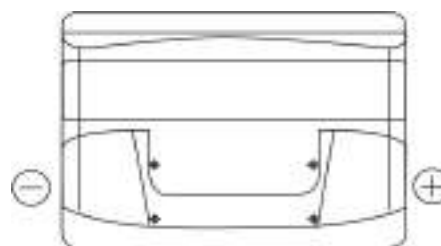

Descripción general del producto

Baterías para Coches

Technica TB712

Referencia comercial	TB712
Technology	Flooded
EAN/GTIN	3661024054645
Voltaje	12 V
Capacidad	71.0 Ah
CCA (A)	670 A
Longitud	278 mm
Anchura	175 mm
Altura	175 mm
Tamaño recipiente	LB3
Esquema (Polaridad)	ETN 0
Tipo de terminal	EN taper post
Talón	B13
Peso (sujeto a variaciones)	15.30 kg

Esquema (Polaridad)

Tipo de terminal

Talón

El diseño, las características y las especificaciones están sujetos a cambios sin previo aviso. Nos eximimos de responsabilidad, de cualquier representación o garantía, expresa o implícita, con respecto a los datos o recomendaciones, y en ningún caso seremos responsables de ninguna reclamación por pérdida o daño que haya surgido como resultado. Es posible que algunos productos no estén disponibles en su mercado local.