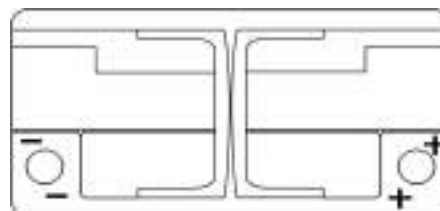

Descripción general del producto

Baterías para Coches

High-Tech TA1000

Referencia comercial	TA1000
Technology	Flooded
EAN/GTIN	3661024054256
Voltaje	12 V
Capacidad	100.0 Ah
CCA (A)	900 A
Longitud	353 mm
Anchura	175 mm
Altura	190 mm
Tamaño recipiente	L05
Esquema (Polaridad)	ETN 0
Tipo de terminal	EN taper post
Talón	B13
Peso (sujeto a variaciones)	22.60 kg

Esquema (Polaridad)**Tipo de terminal**

Positive Terminal

Negative Terminal

Talón

El diseño, las características y las especificaciones están sujetos a cambios sin previo aviso. Nos eximimos de responsabilidad, de cualquier representación o garantía, expresa o implícita, con respecto a los datos o recomendaciones, y en ningún caso seremos responsables de ninguna reclamación por pérdida o daño que haya surgido como resultado. Es posible que algunos productos no estén disponibles en su mercado local.