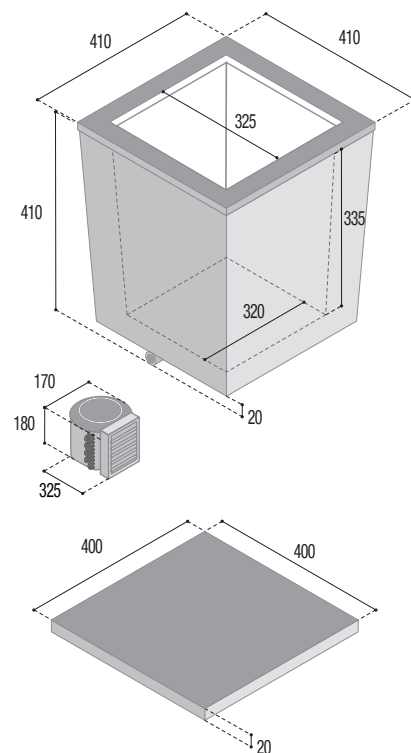

TOP LOADING SERIES

VITRIFRIGO
COOL AND BEYOND

TL37L

Total volume Capacità totale	37 lt.
Net weight Peso netto	15 kg.
Power supply Alimentazione	12/24 Vdc
Absorption Consumo	N.A.
Internal temperature at 25°C ambient temperature Temperatura interna a 25°C ambiente	+4 °C

Available also
as freezer version
Disponibile anche
in versione congelatore

OPTIONAL