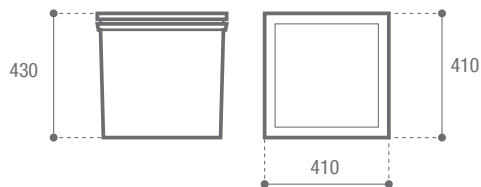

TOP LOADING SERIES

VITRIFRIGO
COOL AND BEYOND

TL37L

Total volume Capacità totale	37 lt.
Net weight Peso netto	15 kg.
Power supply Alimentazione	12/24 Vdc
Absorption Consumo	N.A.
Internal temperature at 25°C ambient temperature Temperatura interna a 25°C ambiente	+4 °C