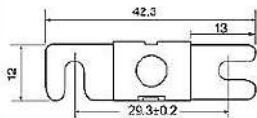

MIDI, MEGA and ANL fuses, and fuse holders

www.victronenergy.com

MIDI fuse

ANL fuse

MIDI fuses 32V	Appr. voltage drop	Cold resistance
MIDI fuse 60A/32V	70 mV	0,9 mΩ
MIDI fuse 80A/32V	60 mV	0,55 mΩ
MIDI fuse 100A/32V	60 mV	0,45 mΩ
MIDI fuse 125A/32V	60 mV	0,30 mΩ
MIDI fuse 150A/32V	80 mV	0,30 mΩ
MIDI -fuse 200A/32V	80 mV	0,25 mΩ
MIDI fuses 58V	Appr. voltage drop	Cold resistance
MIDI fuse 30A/58V	65 mV	2 mΩ
MIDI fuse 40A/58V	65 mV	1,4 mΩ
MIDI fuse 50A/58V	65 mV	1 mΩ
MIDI fuse 60A/58V	70 mV	0,9 mΩ
MIDI fuse 80A/58V	70 mV	0,42 mΩ
MIDI fuse 100A/58V	70 mV	0,45 mΩ

MEGA fuses 32V	Appr. voltage drop	Cold resistance
MEGA fuse 60A/32V	120 mV	1,5 mΩ
MEGA fuse 80A/32V	90 mV	0,7 mΩ
MEGA fuse 100A/32V	90 mV	0,6 mΩ
MEGA fuse 125A/32V	90 mV	0,4 mΩ
MEGA fuse 150A/32V	90 mV	0,38 mΩ
MEGA fuse 175A/32V	90 mV	0,3 mΩ
MEGA fuse 200A/32V	80 mV	0,25 mΩ
MEGA fuse 225A/32V	80 mV	0,22 mΩ
MEGA fuse 250A/32V	80 mV	0,2 mΩ
MEGA fuse 300A/32V	80 mV	0,17 mΩ
MEGA fuse 400A/32V	70 mV	0,13 mΩ
MEGA fuse 500A/32V	70 mV	0,1 mΩ

MEGA fuses 58V	Appr. voltage drop	Cold resistance
MEGA fuse 125A/58V	90 mV	0,4 mΩ
MEGA fuse 200A/58V	80 mV	0,25 mΩ
MEGA fuse 250A/58V	80 mV	0,2 mΩ
MEGA fuse 300A/58V	80 mV	0,17 mΩ

MEGA fuses 80V	Appr. voltage drop	Cold resistance
MEGA fuse 40A/80V	135 mV	1,459 mΩ
MEGA fuse 60A/80V	135 mV	1,017 mΩ
MEGA fuse 80A/80V	110 mV	0,716 mΩ
MEGA fuse 100A/80V	110 mV	0,868 mΩ
MEGA fuse 125A/80V	110 mV	0,653 mΩ
MEGA fuse 150A/80V	110 mV	0,332 mΩ
MEGA fuse 175A/80V	110 mV	0,282 mΩ
MEGA fuse 200A/80V	110 mV	0,253 mΩ
MEGA fuse 225A/80V	110 mV	0,235 mΩ
MEGA fuse 250A/80V	110 mV	0,208 mΩ
MEGA fuse 300A/80V	80 mV	0,171 mΩ
MEGA fuse 400A/80V	80 mV	0,128 mΩ
MEGA fuse 500A/80V	80 mV	0,106 mΩ

ANL fuses 80V	Appr. voltage drop	Cold resistance
ANL fuse 300A/80V	125 mV	0,18 mΩ
ANL fuse 400A/80V	125 mV	0,16 mΩ
ANL fuse 500A/80V	100 mV	0,25 mΩ