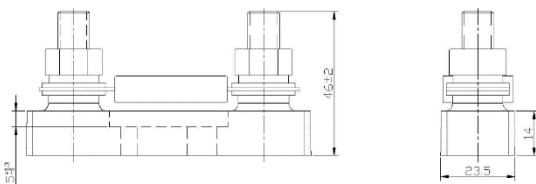

MIDI, MEGA and ANL fuses, and fuse holders

www.victronenergy.com

ANL fuse

MIDI fuses 32V	Appr. voltage drop	Cold resistance
MIDI fuse 60A/32V	70 mV	0,9 mΩ
MIDI fuse 80A/32V	60 mV	0,55 mΩ
MIDI fuse 100A/32V	60 mV	0,45 mΩ
MIDI fuse 125A/32V	60 mV	0,30 mΩ
MIDI fuse 150A/32V	80 mV	0,30 mΩ
MIDI -fuse 200A/32V	80 mV	0,25 mΩ
MIDI fuses 58V	Appr. voltage drop	Cold resistance
MIDI fuse 30A/58V	65 mV	2 mΩ
MIDI fuse 40A/58V	65 mV	1,4 mΩ
MIDI fuse 50A/58V	65 mV	1 mΩ
MIDI fuse 60A/58V	70 mV	0,9 mΩ
MIDI fuse 80A/58V	70 mV	0,42 mΩ
MIDI fuse 100A/58V	70 mV	0,45 mΩ

MEGA fuses 32V	Appr. voltage drop	Cold resistance
MEGA fuse 60A/32V	120 mV	1,5 mΩ
MEGA fuse 80A/32V	90 mV	0,7 mΩ
MEGA fuse 100A/32V	90 mV	0,6 mΩ
MEGA fuse 125A/32V	90 mV	0,4 mΩ
MEGA fuse 150A/32V	90 mV	0,38 mΩ
MEGA fuse 175A/32V	90 mV	0,3 mΩ
MEGA fuse 200A/32V	80 mV	0,25 mΩ
MEGA fuse 225A/32V	80 mV	0,22 mΩ
MEGA fuse 250A/32V	80 mV	0,2 mΩ
MEGA fuse 300A/32V	80 mV	0,17 mΩ
MEGA fuse 400A/32V	70 mV	0,13 mΩ
MEGA fuse 500A/32V	70 mV	0,1 mΩ

MEGA fuses 58V	Appr. voltage drop	Cold resistance
MEGA fuse 125A/58V	90 mV	0,4 mΩ
MEGA fuse 200A/58V	80 mV	0,25 mΩ
MEGA fuse 250A/58V	80 mV	0,2 mΩ
MEGA fuse 300A/58V	80 mV	0,17 mΩ

MEGA fuses 80V	Appr. voltage drop	Cold resistance
MEGA fuse 40A/80V	135 mV	1,459 mΩ
MEGA fuse 60A/80V	135 mV	1,017 mΩ
MEGA fuse 80A/80V	110 mV	0,716 mΩ
MEGA fuse 100A/80V	110 mV	0,868 mΩ
MEGA fuse 125A/80V	110 mV	0,653 mΩ
MEGA fuse 150A/80V	110 mV	0,332 mΩ
MEGA fuse 175A/80V	110 mV	0,282 mΩ
MEGA fuse 200A/80V	110 mV	0,253 mΩ
MEGA fuse 225A/80V	110 mV	0,235 mΩ
MEGA fuse 250A/80V	110 mV	0,208 mΩ
MEGA fuse 300A/80V	80 mV	0,171 mΩ
MEGA fuse 400A/80V	80 mV	0,128 mΩ
MEGA fuse 500A/80V	80 mV	0,106 mΩ

ANL fuses 80V	Appr. voltage drop	Cold resistance
ANL fuse 300A/80V	125 mV	0,18 mΩ
ANL fuse 400A/80V	125 mV	0,16 mΩ
ANL fuse 500A/80V	100 mV	0,25 mΩ