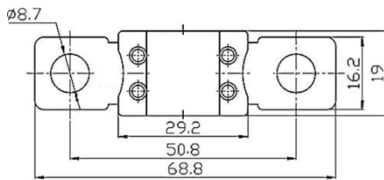

MIDI, MEGA and ANL fuses, and fuse holders

www.victronenergy.com

MEGA fuse

ANL fuse

MIDI fuses 32V	Appr. voltage drop	Cold resistance
MIDI fuse 60A/32V	70 mV	0,9 mΩ
MIDI fuse 80A/32V	60 mV	0,55 mΩ
MIDI fuse 100A/32V	60 mV	0,45 mΩ
MIDI fuse 125A/32V	60 mV	0,30 mΩ
MIDI fuse 150A/32V	80 mV	0,30 mΩ
MIDI -fuse 200A/32V	80 mV	0,25 mΩ
MIDI fuses 58V	Appr. voltage drop	Cold resistance
MIDI fuse 30A/58V	65 mV	2 mΩ
MIDI fuse 40A/58V	65 mV	1,4 mΩ
MIDI fuse 50A/58V	65 mV	1 mΩ
MIDI fuse 60A/58V	70 mV	0,9 mΩ
MIDI fuse 80A/58V	70 mV	0,42 mΩ
MIDI fuse 100A/58V	70 mV	0,45 mΩ

MEGA fuses 32V	Appr. voltage drop	Cold resistance
MEGA fuse 60A/32V	120 mV	1,5 mΩ
MEGA fuse 80A/32V	90 mV	0,7 mΩ
MEGA fuse 100A/32V	90 mV	0,6 mΩ
MEGA fuse 125A/32V	90 mV	0,4 mΩ
MEGA fuse 150A/32V	90 mV	0,38 mΩ
MEGA fuse 175A/32V	90 mV	0,3 mΩ
MEGA fuse 200A/32V	80 mV	0,25 mΩ
MEGA fuse 225A/32V	80 mV	0,22 mΩ
MEGA fuse 250A/32V	80 mV	0,2 mΩ
MEGA fuse 300A/32V	80 mV	0,17 mΩ
MEGA fuse 400A/32V	70 mV	0,13 mΩ
MEGA fuse 500A/32V	70 mV	0,1 mΩ

MEGA fuses 58V	Appr. voltage drop	Cold resistance
MEGA fuse 125A/58V	90 mV	0,4 mΩ
MEGA fuse 200A/58V	80 mV	0,25 mΩ
MEGA fuse 250A/58V	80 mV	0,2 mΩ
MEGA fuse 300A/58V	80 mV	0,17 mΩ

MEGA fuses 80V	Appr. voltage drop	Cold resistance
MEGA fuse 40A/80V	135 mV	1,459 mΩ
MEGA fuse 60A/80V	135 mV	1,017 mΩ
MEGA fuse 80A/80V	110 mV	0,716 mΩ
MEGA fuse 100A/80V	110 mV	0,868 mΩ
MEGA fuse 125A/80V	110 mV	0,653 mΩ
MEGA fuse 150A/80V	110 mV	0,332 mΩ
MEGA fuse 175A/80V	110 mV	0,282 mΩ
MEGA fuse 200A/80V	110 mV	0,253 mΩ
MEGA fuse 225A/80V	110 mV	0,235 mΩ
MEGA fuse 250A/80V	110 mV	0,208 mΩ
MEGA fuse 300A/80V	80 mV	0,171 mΩ
MEGA fuse 400A/80V	80 mV	0,128 mΩ
MEGA fuse 500A/80V	80 mV	0,106 mΩ

ANL fuses 80V	Appr. voltage drop	Cold resistance
ANL fuse 300A/80V	125 mV	0,18 mΩ
ANL fuse 400A/80V	125 mV	0,16 mΩ
ANL fuse 500A/80V	100 mV	0,25 mΩ