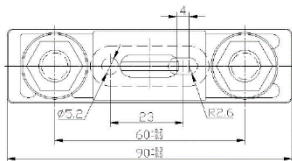

Fuse holder for ANL fuse

ANL fuse