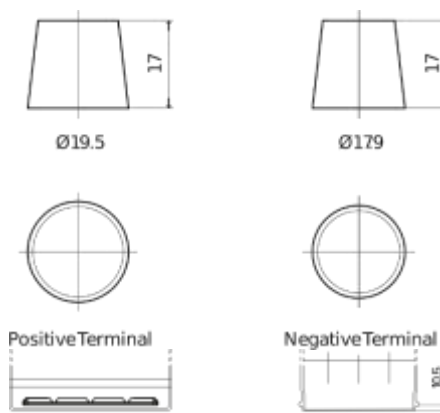

Descripción general del producto

Baterías para Coches

EFB EL955

Referencia comercial	EL955
Technology	EFB
EAN/GTIN	3661024036740
Voltaje	12 V
Capacidad	95.0 Ah
CCA (A)	800 A
Longitud	306 mm
Anchura	173 mm
Altura	222 mm
Tamaño recipiente	D31
Esquema (Polaridad)	ETN 1
Tipo de terminal	EN taper post
Talón	Korean B1
Peso (sujeto a variaciones)	21.80 kg

Esquema (Polaridad)

Talón

<https://bateriasweb.com/>