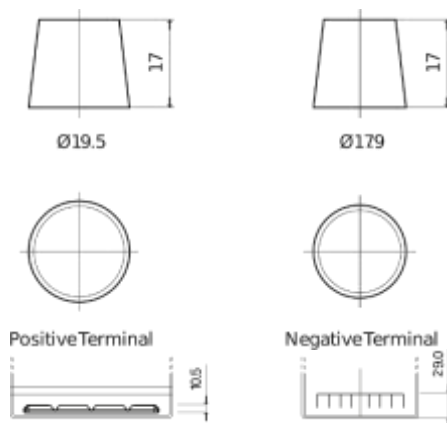

Descripción general del producto

Baterías para Coches

Excell EB704

Referencia comercial	EB704
Technology	Flooded
EAN/GTIN	3661024034432
Voltaje	12 V
Capacidad	70.0 Ah
CCA (A)	540 A
Longitud	270 mm
Anchura	173 mm
Altura	222 mm
Tamaño recipiente	D26
Esquema (Polaridad)	ETN 0
Tipo de terminal	EN taper post
Talón	Korean B1+B6
Peso (sujeto a variaciones)	16.10 kg

Esquema (Polaridad)

Talón

<https://bateriasweb.com/>