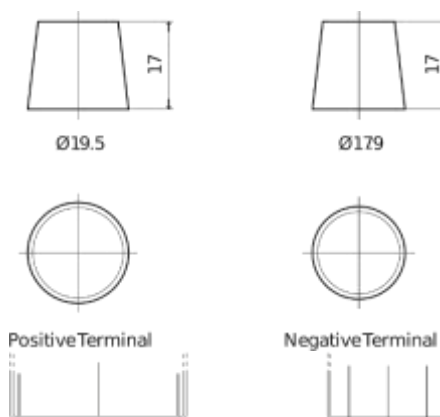

Descripción general del producto

Baterías para Coches

Excell EB454

Referencia comercial	EB454
Technology	Flooded
EAN/GTIN	3661024034371
Voltaje	12 V
Capacidad	45.0 Ah
CCA (A)	330 A
Longitud	237 mm
Anchura	127 mm
Altura	227 mm
Tamaño recipiente	B24
Esquema (Polaridad)	ETN 0
Tipo de terminal	EN taper post
Talón	B0
Peso (sujeto a variaciones)	11.40 kg

Esquema (Polaridad)

Talón

<https://bateriasweb.com/>