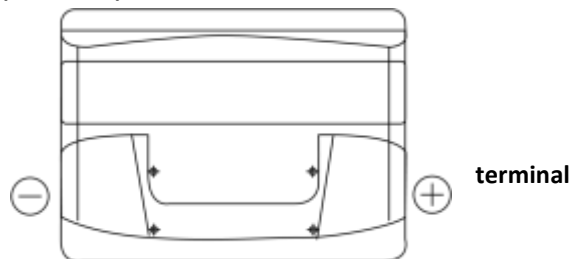

Descripción general del producto

Baterías para Coches

Excell EB442

Referencia comercial	EB442
Technology	Flooded
EAN/GTIN	3661024034609
Voltaje	12 V
Capacidad	44.0 Ah
CCA (A)	420 A
Longitud	207 mm
Anchura	175 mm
Altura	175 mm
Tamaño recipiente	LB1
Esquema (Polaridad)	ETN 0
Tipo de terminal	EN taper post
Talón	B13
Peso (sujeto a variaciones)	10.60 kg

Esquema (Polaridad)

Talón