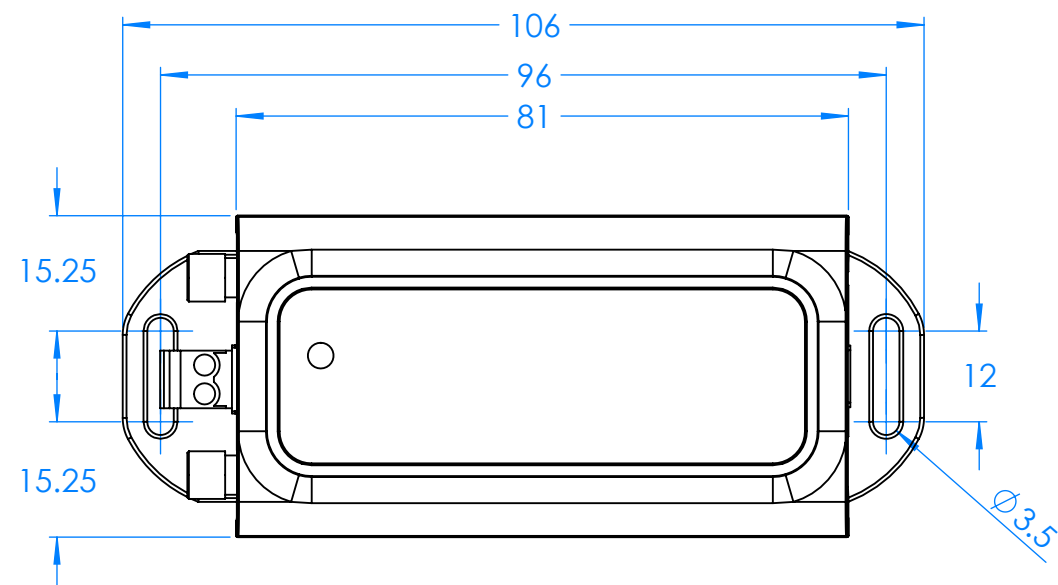

Dimension Drawing - GX GSM	
GSM100100400	GX LTE 4G-E
GSM100200400	GX LTE 4G-A
GSM100300400	GX LTE 4G-SA

Dimensions in mm