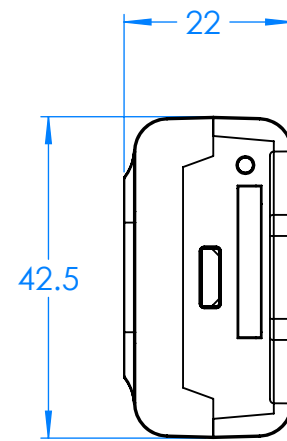

Dimension Drawing - GX GSM	
GSM100100400	GX LTE 4G-E
GSM100200400	GX LTE 4G-A
GSM100300400	GX LTE 4G-SA

Dimensions in mm