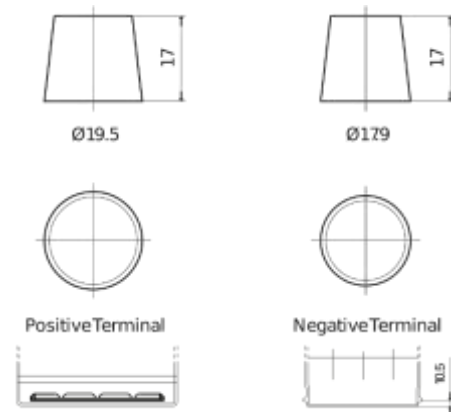

Talón

<https://bateriasweb.com/>