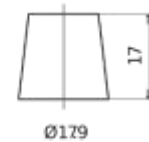

Descripción general del producto

EXIDE®

Baterías para Marina y ocio

Dual AGM EP800

Referencia comercial	EP800
Technology	AGM
EAN/GTIN	3661024036535
Voltaje	12 V
Capacidad	95 Ah
CCA (A)	850 A
Watt hour	800 Wh
Longitud	353 mm
Anchura	175 mm
Altura	190 mm
Tamaño recipiente	L05
Esquema (Polaridad)	ETN 0
Tipo de terminal	EN taper post
Talón	B13
Peso (sujeto a variaciones)	26.10 kg

Esquema (Polaridad)

Tipo de

terminal

Talón

Positive Terminal
5 notches

Negative Terminal

<https://bateriasweb.com/>