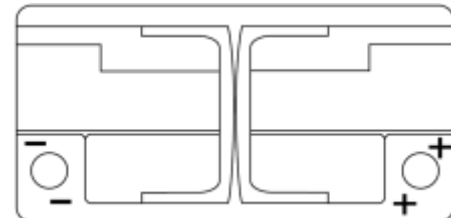

Descripción general del producto

EXIDE®

Baterías para Marina y ocio

Dual AGM EP800

Referencia comercial	EP800
Technology	AGM
EAN/GTIN	3661024036535
Voltaje	12 V
Capacidad	95 Ah
CCA (A)	850 A
Watt hour	800 Wh
Longitud	353 mm
Anchura	175 mm
Altura	190 mm
Tamaño recipiente	L05
Esquema (Polaridad)	ETN 0
Tipo de terminal	EN taper post
Talón	B13
Peso (sujeto a variaciones)	26.10 kg

Esquema (Polaridad)

Tipo de

terminal

Talón

Positive Terminal
5 notches

Negative Terminal

<https://bateriasweb.com/>