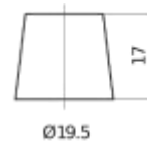

Descripción general del producto

EXIDE®

Baterías para Marina y ocio

Dual AGM EP800

Referencia comercial	EP800
Technology	AGM
EAN/GTIN	3661024036535
Voltaje	12 V
Capacidad	95 Ah
CCA (A)	850 A
Watt hour	800 Wh
Longitud	353 mm
Anchura	175 mm
Altura	190 mm
Tamaño recipiente	L05
Esquema (Polaridad)	ETN 0
Tipo de terminal	EN taper post
Talón	B13
Peso (sujeto a variaciones)	26.10 kg

Esquema (Polaridad)

Tipo de

terminal

Talón

Positive Terminal
5 notches

Negative Terminal

<https://bateriasweb.com/>