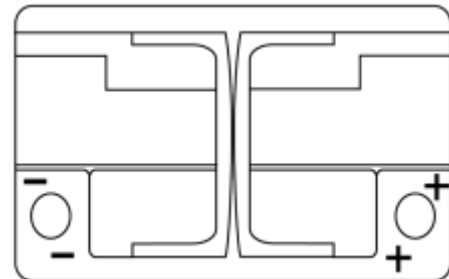

Descripción general del producto

EXIDE®

Baterías para Marina y ocio

Dual AGM EP600

Referencia comercial	EP600
Technology	AGM
EAN/GTIN	3661024036528
Voltaje	12 V
Capacidad	70 Ah
CCA (A)	760 A
Watt hour	600 Wh
Longitud	278 mm
Anchura	175 mm
Altura	190 mm
Tamaño recipiente	L03
Esquema (Polaridad)	ETN 0
Tipo de terminal	EN taper post
Talón	B13
Peso (sujeto a variaciones)	20.60 kg

Esquema (Polaridad)

Tipo de

terminal

Talón

Ø19.5

Ø17.9

Positive Terminal
5 notches

Negative Terminal