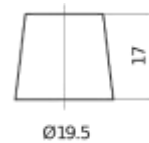

Descripción general del producto

EXIDE®

Baterías para Marina y ocio

Dual AGM EP1200

Product registered and
ncc verified
www.thencc.org.uk

Referencia comercial	EP1200
Technology	AGM
EAN/GTIN	3661024035958
Voltaje	12 V
Capacidad	140 Ah
CCA (A)	700 A
Watt hour	1200 Wh
Longitud	513 mm
Anchura	189 mm
Altura	223 mm
Tamaño recipiente	D04
Esquema (Polaridad)	ETN 3
Tipo de terminal	EN taper post
Talón	B0
Peso (sujeto a variaciones)	40.50 kg

Esquema (Polaridad)

Tipo de

Talón

<https://bateriasweb.com/>