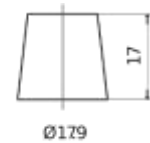

Descripción general del producto

EXIDE®

Baterías para Marina y ocio

Dual AGM EP1200

Product registered and
ncc verified
www.thencc.org.uk

Referencia comercial	EP1200
Technology	AGM
EAN/GTIN	3661024035958
Voltaje	12 V
Capacidad	140 Ah
CCA (A)	700 A
Watt hour	1200 Wh
Longitud	513 mm
Anchura	189 mm
Altura	223 mm
Tamaño recipiente	D04
Esquema (Polaridad)	ETN 3
Tipo de terminal	EN taper post
Talón	B0
Peso (sujeto a variaciones)	40.50 kg

Esquema (Polaridad)

Tipo de

Talón

<https://bateriasweb.com/>