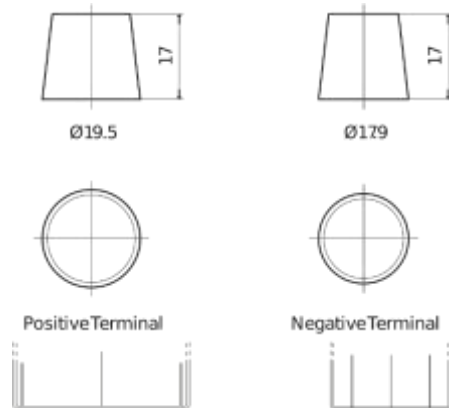

Descripción general del producto

Baterías para Camiones, autobuses, construcción, agricultura

StartPRO EG2253

| | |
|-----------------------------|---------------|
| Referencia comercial | EG2253 |
| Technology | Flooded |
| EAN/GTIN | 3661024037549 |
| Voltaje | 12 V |
| Capacidad | 225 Ah |
| CCA (A) | 1200 A |
| Longitud | 518 mm |
| Anchura | 274 mm |
| Altura | 240 mm |
| Tamaño recipiente | D06 |
| Esquema (Polaridad) | ETN 3 |
| Tipo de terminal | EN taper post |
| Talón | B0 |
| Peso (sujeto a variaciones) | 54.90 kg |

Esquema (Polaridad)

Tipo de

Talón

<https://bateriasweb.com/>