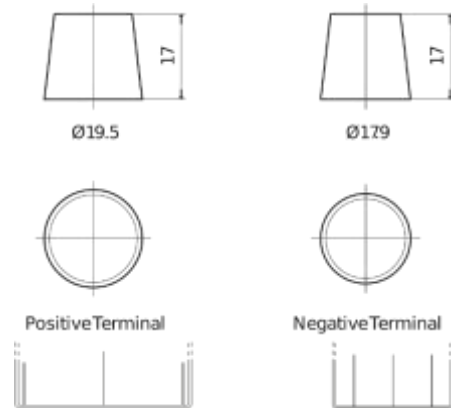

Descripción general del producto

Baterías para Camiones, autobuses, construcción, agricultura

StartPRO EG1803

Referencia comercial	EG1803
Technology	Flooded
EAN/GTIN	3661024035446
Voltaje	12 V
Capacidad	180 Ah
CCA (A)	1000 A
Longitud	513 mm
Anchura	223 mm
Altura	223 mm
Tamaño recipiente	D05
Esquema (Polaridad)	ETN 3
Tipo de terminal	EN taper post
Talón	B0
Peso (sujeto a variaciones)	42.80 kg

Esquema (Polaridad)

Talón

<https://bateriasweb.com/>