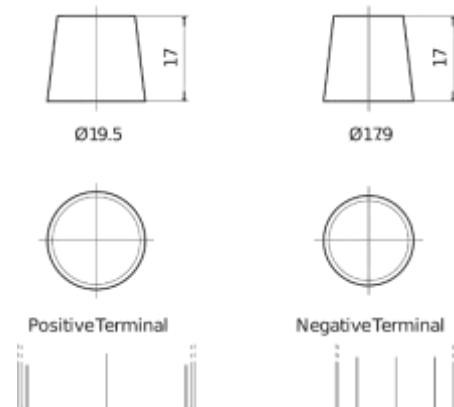

Descripción general del producto

Baterías para Camiones, autobuses, construcción, agricultura

StartPRO EG1403

Referencia comercial	EG1403
Technology	Flooded
EAN/GTIN	3661024035422
Voltaje	12 V
Capacidad	140 Ah
CCA (A)	800 A
Longitud	513 mm
Anchura	189 mm
Altura	223 mm
Tamaño recipiente	D04
Esquema (Polaridad)	ETN 3
Tipo de terminal	EN taper post
Talón	B0
Peso (sujeto a variaciones)	34.10 kg

Esquema (Polaridad)

Talón

<https://bateriasweb.com/>