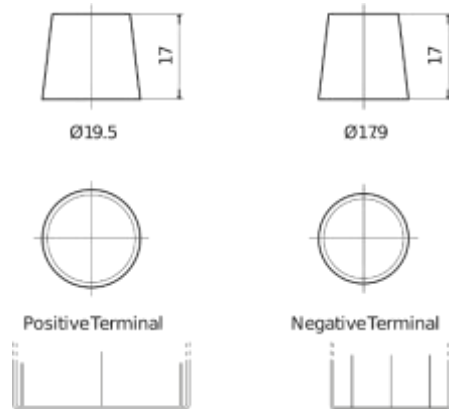

Talón

<https://bateriasweb.com/>