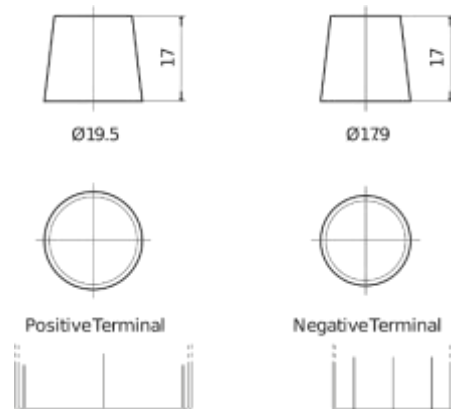

Descripción general del producto

Baterías para Camiones, autobuses, construcción, agricultura

PowerPRO EF1853

Referencia comercial	EF1853
Technology	Flooded
EAN/GTIN	3661024035316
Voltaje	12 V
Capacidad	185 Ah
CCA (A)	1150 A
Longitud	513 mm
Anchura	223 mm
Altura	223 mm
Tamaño recipiente	D05
Esquema (Polaridad)	ETN 3
Tipo de terminal	EN taper post
Talón	B0
Peso (sujeto a variaciones)	43.90 kg

Esquema (Polaridad)

Talón

<https://bateriasweb.com/>