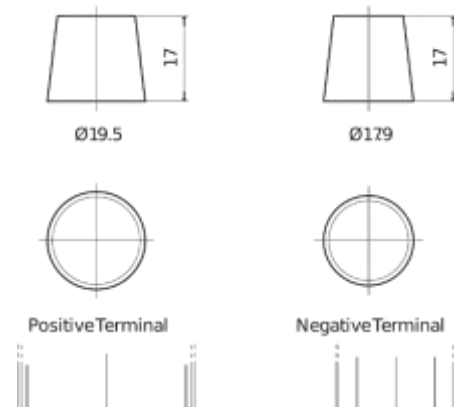

Descripción general del producto

Baterías para Camiones, autobuses, construcción, agricultura

PowerPRO EF1453

Referencia comercial	EF1453
Technology	Flooded
EAN/GTIN	3661024035309
Voltaje	12 V
Capacidad	145 Ah
CCA (A)	900 A
Longitud	513 mm
Anchura	189 mm
Altura	223 mm
Tamaño recipiente	D04
Esquema (Polaridad)	ETN 3
Tipo de terminal	EN taper post
Talón	B0
Peso (sujeto a variaciones)	35.90 kg

Esquema (Polaridad)

Talón

<https://bateriasweb.com/>