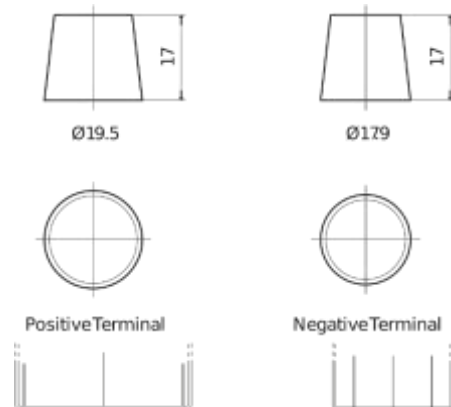

Descripción general del producto

Baterías para Camiones, autobuses, construcción, agricultura

PowerPRO EF1250

Referencia comercial	EF1250
Technology	Flooded
EAN/GTIN	3661024037945
Voltaje	12 V
Capacidad	125 Ah
CCA (A)	850 A
Longitud	349 mm
Anchura	175 mm
Altura	285 mm
Tamaño recipiente	D03
Esquema (Polaridad)	ETN 0
Tipo de terminal	EN taper post
Talón	B0
Peso (sujeto a variaciones)	31.00 kg

Esquema (Polaridad)

Tipo de

Talón

<https://bateriasweb.com/>