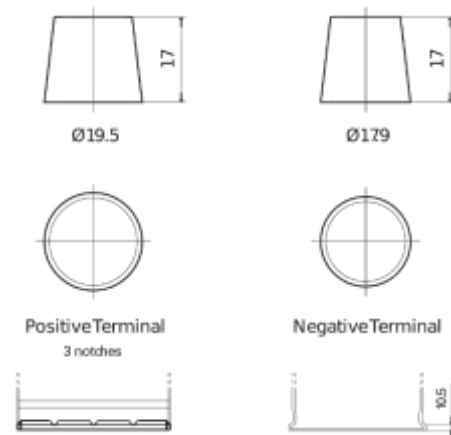

Descripción general del producto

Baterías para Camiones, autobuses, construcción, agricultura

PowerPRO EF1202

Referencia comercial	EF1202
Technology	Flooded
EAN/GTIN	3661024035279
Voltaje	12 V
Capacidad	120 Ah
CCA (A)	870 A
Longitud	349 mm
Anchura	175 mm
Altura	235 mm
Tamaño recipiente	D02
Esquema (Polaridad)	ETN 0
Tipo de terminal	EN taper post
Talón	B1
Peso (sujeto a variaciones)	27.50 kg

Esquema (Polaridad)

Tipo de

Talón

<https://bateriasweb.com/>