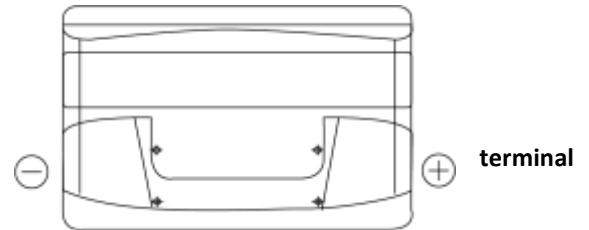

Descripción general del producto

EXIDE®

Baterías para Coches

Excell EB852

Referencia comercial	EB852
Technology	Flooded
EAN/GTIN	3661024034661
Voltaje	12 V
Capacidad	85 Ah
CCA (A)	760 A
Longitud	353 mm
Anchura	175 mm
Altura	175 mm
Tamaño recipiente	LB5
Esquema (Polaridad)	ETN 0
Tipo de terminal	EN taper post
Talón	B13
Peso (sujeto a variaciones)	19.40 kg

Esquema (Polaridad)

Tipo de

Talón

<https://bateriasweb.com/>