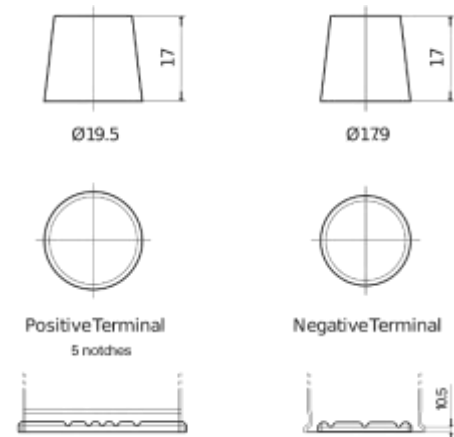

Descripción general del producto

EXIDE®

Baterías para Coches

Excell EB852

Referencia comercial	EB852
Technology	Flooded
EAN/GTIN	3661024034661
Voltaje	12 V
Capacidad	85 Ah
CCA (A)	760 A
Longitud	353 mm
Anchura	175 mm
Altura	175 mm
Tamaño recipiente	LB5
Esquema (Polaridad)	ETN 0
Tipo de terminal	EN taper post
Talón	B13
Peso (sujeto a variaciones)	19.40 kg

Esquema (Polaridad)

Tipo de

Talón

<https://bateriasweb.com/>