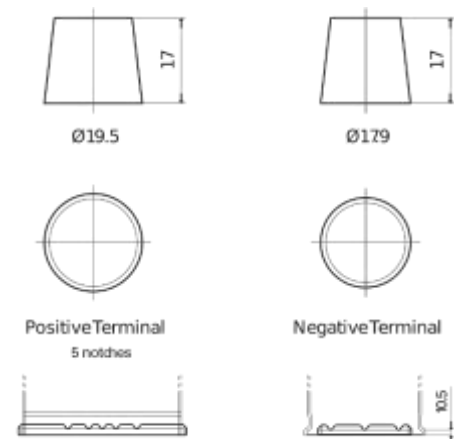

### Excell EB740

Referencia comercial	EB740
Technology	Flooded
EAN/GTIN	3661024034555
Voltaje	12 V
Capacidad	74 Ah
CCA (A)	680 A
Longitud	278 mm
Anchura	175 mm
Altura	190 mm
Tamaño recipiente	L03
Esquema (Polaridad)	ETN 0
Tipo de terminal	EN taper post
Talón	B13
Peso (sujeto a variaciones)	16.60 kg

#### Esquema (Polaridad)

Tipo de

Talón

<https://bateriasweb.com/>