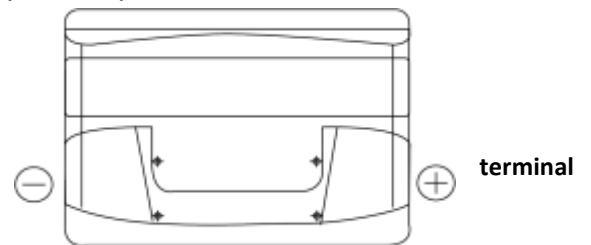

Esquema (Polaridad)

Tipo de