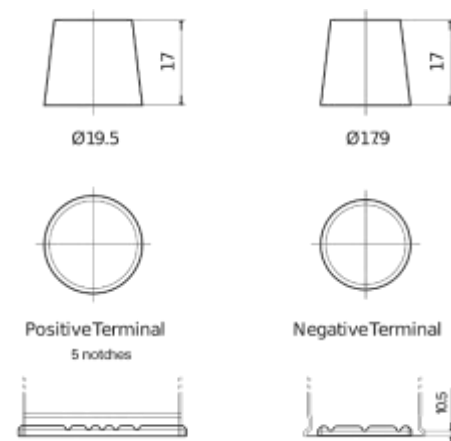

Descripción general del producto

Baterías para Coches

Excell EB620

Referencia comercial	EB620
Technology	Flooded
EAN/GTIN	3661024034531
Voltaje	12 V
Capacidad	62 Ah
CCA (A)	540 A
Longitud	242 mm
Anchura	175 mm
Altura	190 mm
Tamaño recipiente	L02
Esquema (Polaridad)	ETN 0
Tipo de terminal	EN taper post
Talón	B13
Peso (sujeto a variaciones)	13.90 kg

Esquema (Polaridad)

Tipo de

Talón

<https://bateriasweb.com/>