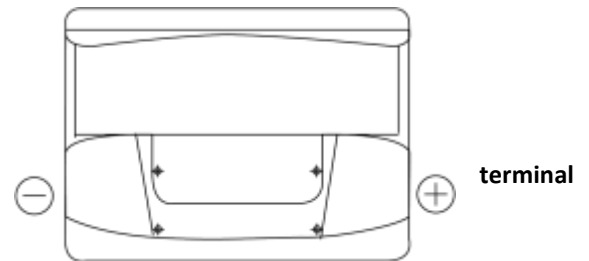

Descripción general del producto

Baterías para Coches

Excell EB620

Referencia comercial	EB620
Technology	Flooded
EAN/GTIN	3661024034531
Voltaje	12 V
Capacidad	62 Ah
CCA (A)	540 A
Longitud	242 mm
Anchura	175 mm
Altura	190 mm
Tamaño recipiente	L02
Esquema (Polaridad)	ETN 0
Tipo de terminal	EN taper post
Talón	B13
Peso (sujeto a variaciones)	13.90 kg

Esquema (Polaridad)

Tipo de

Talón

<https://bateriasweb.com/>