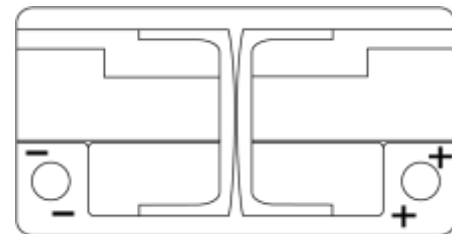

Descripción general del producto

EXIDE®

Baterías para Coches

EFB EL800

Referencia comercial	EL800
Technology	EFB
EAN/GTIN	3661024035705
Voltaje	12 V
Capacidad	80 Ah
CCA (A)	800 A
Longitud	315 mm
Anchura	175 mm
Altura	190 mm
Tamaño recipiente	L04
Esquema (Polaridad)	ETN 0
Tipo de terminal	EN taper post
Talón	B13
Peso (sujeto a variaciones)	22.10 kg

Esquema (Polaridad)

Tipo de

terminal

Talón

Ø19.5

Ø17.9

Positive Terminal
5 notches

Negative Terminal