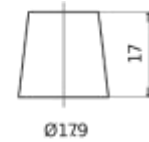

Esquema (Polaridad)

Tipo de

terminal

Talón

Ø19.5

Ø17.9

Positive Terminal
5 notches

Negative Terminal