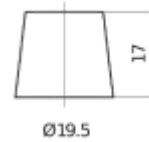

Descripción general del producto

EXIDE®

Baterías para Coches

EFB EL800

Referencia comercial	EL800
Technology	EFB
EAN/GTIN	3661024035705
Voltaje	12 V
Capacidad	80 Ah
CCA (A)	800 A
Longitud	315 mm
Anchura	175 mm
Altura	190 mm
Tamaño recipiente	L04
Esquema (Polaridad)	ETN 0
Tipo de terminal	EN taper post
Talón	B13
Peso (sujeto a variaciones)	22.10 kg

Esquema (Polaridad)

Tipo de

terminal

Talón

Ø19.5

Ø17.9

Positive Terminal
5 notches

Negative Terminal