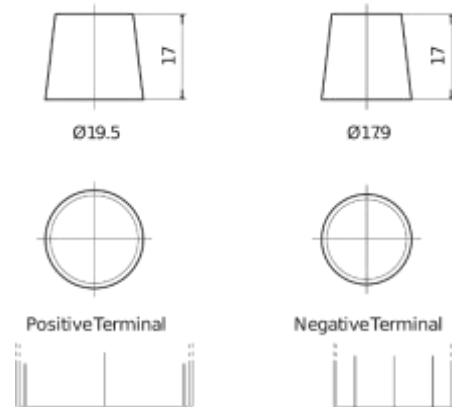

Descripción general del producto

Baterías para Coches

EFB EL604

Referencia comercial	EL604
Technology	EFB
EAN/GTIN	3661024036566
Voltaje	12 V
Capacidad	60 Ah
CCA (A)	520 A
Longitud	230 mm
Anchura	173 mm
Altura	222 mm
Tamaño recipiente	D23
Esquema (Polaridad)	ETN 0
Tipo de terminal	EN taper post
Talón	B0
Peso (sujeto a variaciones)	15.80 kg

Esquema (Polaridad)

Tipo de

Talón

<https://bateriasweb.com/>