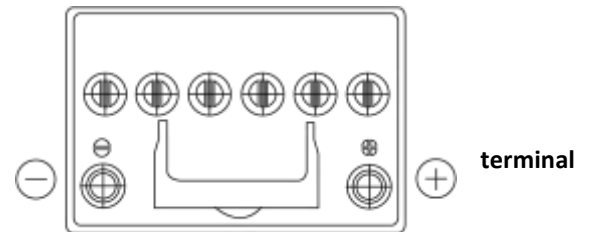

Descripción general del producto

Baterías para Coches

EFB EL604

Referencia comercial	EL604
Technology	EFB
EAN/GTIN	3661024036566
Voltaje	12 V
Capacidad	60 Ah
CCA (A)	520 A
Longitud	230 mm
Anchura	173 mm
Altura	222 mm
Tamaño recipiente	D23
Esquema (Polaridad)	ETN 0
Tipo de terminal	EN taper post
Talón	B0
Peso (sujeto a variaciones)	15.80 kg

Esquema (Polaridad)

Tipo de

Talón

<https://bateriasweb.com/>