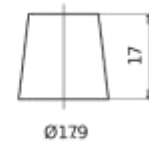

Esquema (Polaridad)

Tipo de

terminal

Talón

Ø19.5

Ø17.9

Positive Terminal
5 notches

Negative Terminal