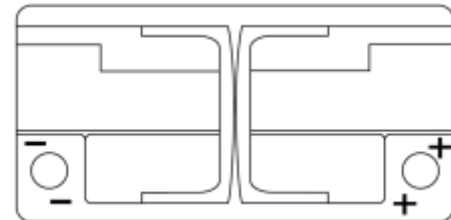

Descripción general del producto

EXIDE®

Baterías para Coches

EFB EL1000

Referencia comercial	EL1000
Technology	EFB
EAN/GTIN	3661024037389
Voltaje	12 V
Capacidad	100 Ah
CCA (A)	900 A
Longitud	353 mm
Anchura	175 mm
Altura	190 mm
Tamaño recipiente	L05
Esquema (Polaridad)	ETN 0
Tipo de terminal	EN taper post
Talón	B13
Peso (sujeto a variaciones)	25.50 kg

Esquema (Polaridad)

Tipo de

terminal

Talón

Ø19.5

Ø17.9

Positive Terminal
5 notches

Negative Terminal