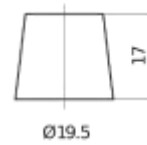

Descripción general del producto

EXIDE®

Baterías para Coches

EFB EL1000

Referencia comercial	EL1000
Technology	EFB
EAN/GTIN	3661024037389
Voltaje	12 V
Capacidad	100 Ah
CCA (A)	900 A
Longitud	353 mm
Anchura	175 mm
Altura	190 mm
Tamaño recipiente	L05
Esquema (Polaridad)	ETN 0
Tipo de terminal	EN taper post
Talón	B13
Peso (sujeto a variaciones)	25.50 kg

Esquema (Polaridad)

Tipo de

terminal

Talón

Ø19.5

Ø17.9

Positive Terminal
5 notches

Negative Terminal