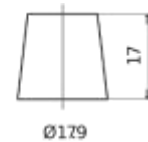

Esquema (Polaridad)

Tipo de

Talón

Ø19.5

Ø179

Positive Terminal
5 notches

Negative Terminal

<https://bateriasweb.com/>