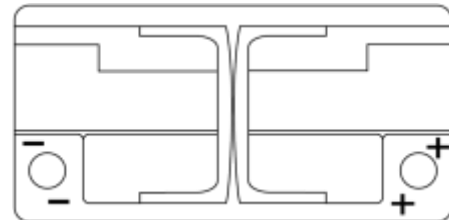

Descripción general del producto

EXIDE®

Baterías para Coches

AGM EK960

Referencia comercial	EK960
Technology	AGM
EAN/GTIN	3661024037921
Voltaje	12 V
Capacidad	96 Ah
CCA (A)	850 A
Longitud	353 mm
Anchura	175 mm
Altura	190 mm
Tamaño recipiente	L05
Esquema (Polaridad)	ETN 0
Tipo de terminal	EN taper post
Talón	B13
Peso (sujeto a vairaciones)	26.10 kg

Esquema (Polaridad)

Tipo de

Talón

Ø19.5

Ø179

Positive Terminal
5 notches

Negative Terminal

<https://bateriasweb.com/>