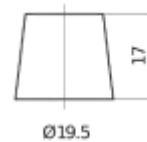

Descripción general del producto

EXIDE®

Baterías para Coches

AGM EK960

Referencia comercial	EK960
Technology	AGM
EAN/GTIN	3661024037921
Voltaje	12 V
Capacidad	96 Ah
CCA (A)	850 A
Longitud	353 mm
Anchura	175 mm
Altura	190 mm
Tamaño recipiente	L05
Esquema (Polaridad)	ETN 0
Tipo de terminal	EN taper post
Talón	B13
Peso (sujeto a vairaciones)	26.10 kg

Esquema (Polaridad)

Tipo de

Talón

Ø19.5

Ø179

Positive Terminal
5 notches

Negative Terminal

<https://bateriasweb.com/>