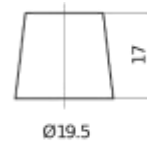

### AGM EK820

Referencia comercial	EK820
Technology	AGM
EAN/GTIN	3661024037914
Voltaje	12 V
Capacidad	82 Ah
CCA (A)	800 A
Longitud	315 mm
Anchura	175 mm
Altura	190 mm
Tamaño recipiente	L04
Esquema (Polaridad)	ETN 0
Tipo de terminal	EN taper post
Talón	B13
Peso (sujeto a variaciones)	23.30 kg

#### Esquema (Polaridad)

Tipo de

terminal

Talón

Ø19.5

Ø17.9

Positive Terminal  
5 notches

Negative Terminal