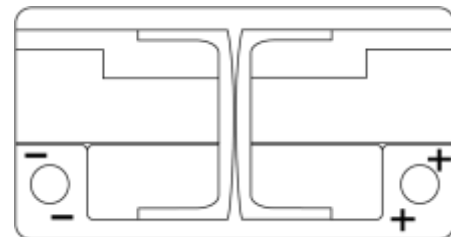

### AGM EK820

Referencia comercial	EK820
Technology	AGM
EAN/GTIN	3661024037914
Voltaje	12 V
Capacidad	82 Ah
CCA (A)	800 A
Longitud	315 mm
Anchura	175 mm
Altura	190 mm
Tamaño recipiente	L04
Esquema (Polaridad)	ETN 0
Tipo de terminal	EN taper post
Talón	B13
Peso (sujeto a variaciones)	23.30 kg

#### Esquema (Polaridad)

Tipo de

terminal

Talón

Ø19.5

Ø17.9

Positive Terminal  
5 notches

Negative Terminal