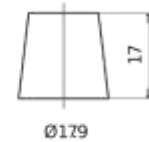

### AGM EK820

Referencia comercial	EK820
Technology	AGM
EAN/GTIN	3661024037914
Voltaje	12 V
Capacidad	82 Ah
CCA (A)	800 A
Longitud	315 mm
Anchura	175 mm
Altura	190 mm
Tamaño recipiente	L04
Esquema (Polaridad)	ETN 0
Tipo de terminal	EN taper post
Talón	B13
Peso (sujeto a variaciones)	23.30 kg

#### Esquema (Polaridad)

Tipo de

terminal

Talón

Ø19.5

Ø17.9

Positive Terminal  
5 notches

Negative Terminal