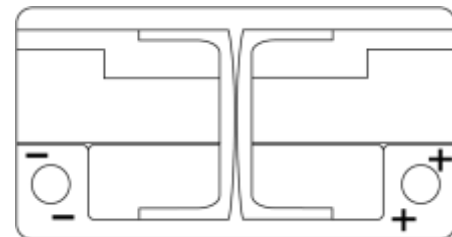

### AGM EK800

Referencia comercial	EK800
Technology	AGM
EAN/GTIN	3661024035729
Voltaje	12 V
Capacidad	80 Ah
CCA (A)	800 A
Longitud	315 mm
Anchura	175 mm
Altura	190 mm
Tamaño recipiente	L04
Esquema (Polaridad)	ETN 0
Tipo de terminal	EN taper post
Talón	B13
Peso (sujeto a variaciones)	23.30 kg

#### Esquema (Polaridad)

Tipo de

terminal

Talón

Positive Terminal  
5 notches

Negative Terminal

<https://bateriasweb.com/>