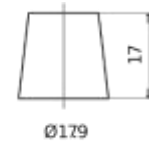

### AGM EK800

Referencia comercial	EK800
Technology	AGM
EAN/GTIN	3661024035729
Voltaje	12 V
Capacidad	80 Ah
CCA (A)	800 A
Longitud	315 mm
Anchura	175 mm
Altura	190 mm
Tamaño recipiente	L04
Esquema (Polaridad)	ETN 0
Tipo de terminal	EN taper post
Talón	B13
Peso (sujeto a variaciones)	23.30 kg

#### Esquema (Polaridad)

Tipo de

terminal

Talón

Positive Terminal  
5 notches

Negative Terminal

<https://bateriasweb.com/>