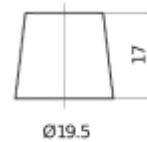

### AGM EK800

Referencia comercial	EK800
Technology	AGM
EAN/GTIN	3661024035729
Voltaje	12 V
Capacidad	80 Ah
CCA (A)	800 A
Longitud	315 mm
Anchura	175 mm
Altura	190 mm
Tamaño recipiente	L04
Esquema (Polaridad)	ETN 0
Tipo de terminal	EN taper post
Talón	B13
Peso (sujeto a variaciones)	23.30 kg

#### Esquema (Polaridad)

Tipo de

terminal

Talón

Positive Terminal  
5 notches

Negative Terminal

<https://bateriasweb.com/>