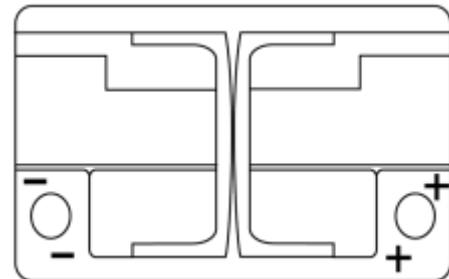

Descripción general del producto

EXIDE®

Baterías para Coches

AGM EK720

Referencia comercial	EK720
Technology	AGM
EAN/GTIN	3661024037907
Voltaje	12 V
Capacidad	72 Ah
CCA (A)	760 A
Longitud	278 mm
Anchura	175 mm
Altura	190 mm
Tamaño recipiente	L03
Esquema (Polaridad)	ETN 0
Tipo de terminal	EN taper post
Talón	B13
Peso (sujeto a variaciones)	20.60 kg

Esquema (Polaridad)

Tipo de

terminal

Talón

<https://bateriasweb.com/>