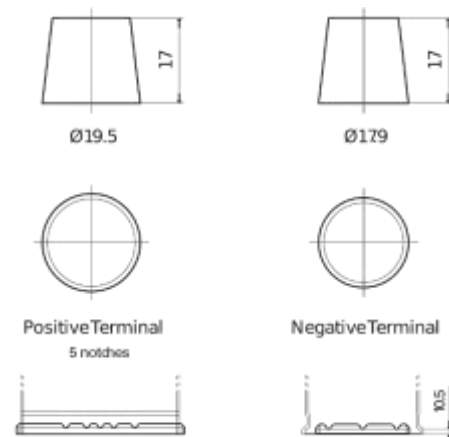

Descripción general del producto

EXIDE®

Baterías para Coches

AGM EK720

Referencia comercial	EK720
Technology	AGM
EAN/GTIN	3661024037907
Voltaje	12 V
Capacidad	72 Ah
CCA (A)	760 A
Longitud	278 mm
Anchura	175 mm
Altura	190 mm
Tamaño recipiente	L03
Esquema (Polaridad)	ETN 0
Tipo de terminal	EN taper post
Talón	B13
Peso (sujeto a variaciones)	20.60 kg

Esquema (Polaridad)

Tipo de

terminal

Talón

<https://bateriasweb.com/>