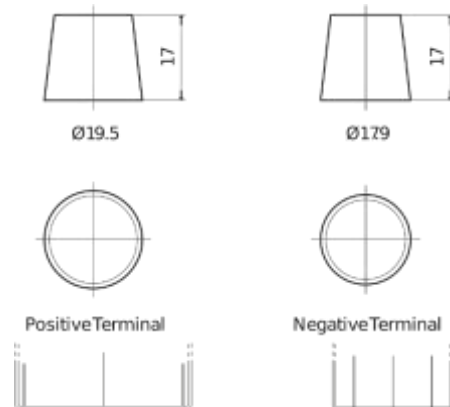

<https://bateriasweb.com/>