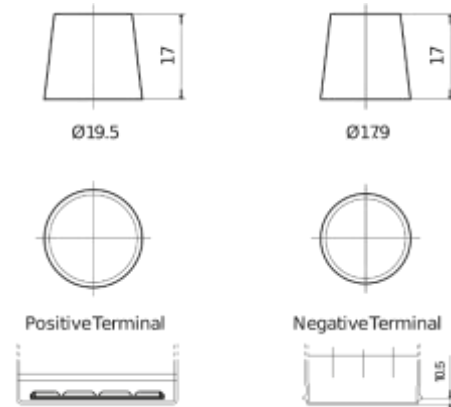

### Classic EC905

Referencia comercial	EC905
Technology	Flooded
EAN/GTIN	3661024034760
Voltaje	12 V
Capacidad	90 Ah
CCA (A)	680 A
Longitud	306 mm
Anchura	173 mm
Altura	222 mm
Tamaño recipiente	D31
Esquema (Polaridad)	ETN 1
Tipo de terminal	EN taper post
Talón	Korean B1
Peso (sujeto a variaciones)	19.90 kg

#### Esquema (Polaridad)

Tipo de

Talón

<https://bateriasweb.com/>