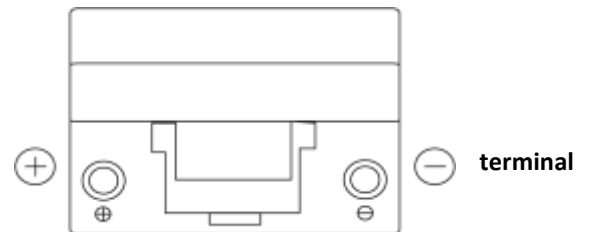

Descripción general del producto

Baterías para Coches

Classic EC905

Referencia comercial	EC905
Technology	Flooded
EAN/GTIN	3661024034760
Voltaje	12 V
Capacidad	90 Ah
CCA (A)	680 A
Longitud	306 mm
Anchura	173 mm
Altura	222 mm
Tamaño recipiente	D31
Esquema (Polaridad)	ETN 1
Tipo de terminal	EN taper post
Talón	Korean B1
Peso (sujeto a variaciones)	19.90 kg

Esquema (Polaridad)

Tipo de