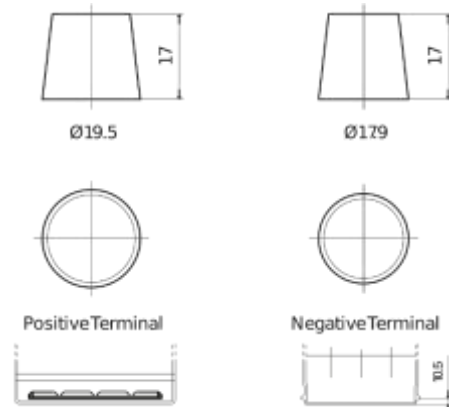

### Classic EC904

Referencia comercial	EC904
Technology	Flooded
EAN/GTIN	3661024034753
Voltaje	12 V
Capacidad	90 Ah
CCA (A)	680 A
Longitud	306 mm
Anchura	173 mm
Altura	222 mm
Tamaño recipiente	D31
Esquema (Polaridad)	ETN 0
Tipo de terminal	EN taper post
Talón	Korean B1
Peso (sujeto a variaciones)	19.90 kg

#### Esquema (Polaridad)

Tipo de terminal

Talón

<https://bateriasweb.com/>