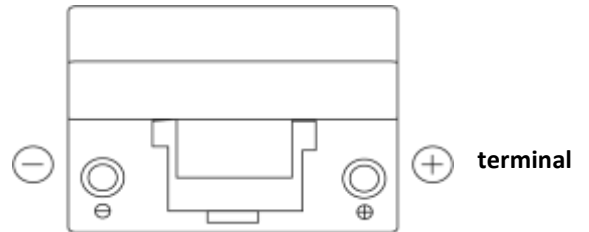

Descripción general del producto

Baterías para Coches

Classic EC904

Referencia comercial	EC904
Technology	Flooded
EAN/GTIN	3661024034753
Voltaje	12 V
Capacidad	90 Ah
CCA (A)	680 A
Longitud	306 mm
Anchura	173 mm
Altura	222 mm
Tamaño recipiente	D31
Esquema (Polaridad)	ETN 0
Tipo de terminal	EN taper post
Talón	Korean B1
Peso (sujeto a variaciones)	19.90 kg

Esquema (Polaridad)

Tipo de terminal