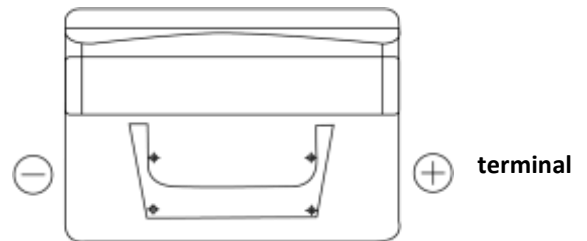

Descripción general del producto

Baterías para Coches

Classic EC542

Referencia comercial	EC542
Technology	Flooded
EAN/GTIN	3661024034852
Voltaje	12 V
Capacidad	54 Ah
CCA (A)	500 A
Longitud	242 mm
Anchura	175 mm
Altura	175 mm
Tamaño recipiente	LB2
Esquema (Polaridad)	ETN 0
Tipo de terminal	EN taper post
Talón	B13
Peso (sujeto a variaciones)	12.90 kg

Esquema (Polaridad)

Tipo de

Talón

<https://bateriasweb.com/baterias-de-coche/baterias-exide/>