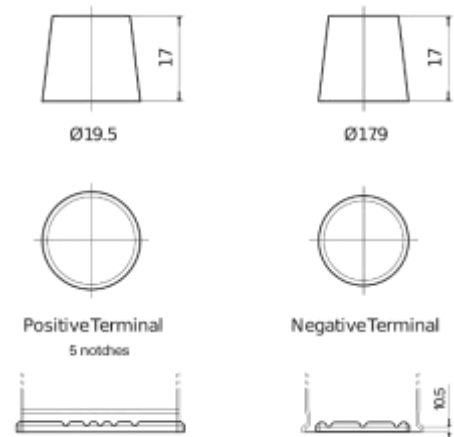

Descripción general del producto

Baterías para Coches

Classic EC542

Referencia comercial	EC542
Technology	Flooded
EAN/GTIN	3661024034852
Voltaje	12 V
Capacidad	54 Ah
CCA (A)	500 A
Longitud	242 mm
Anchura	175 mm
Altura	175 mm
Tamaño recipiente	LB2
Esquema (Polaridad)	ETN 0
Tipo de terminal	EN taper post
Talón	B13
Peso (sujeto a variaciones)	12.90 kg

Esquema (Polaridad)

Tipo de

Talón

<https://bateriasweb.com/baterias-de-coche/baterias-exide/>