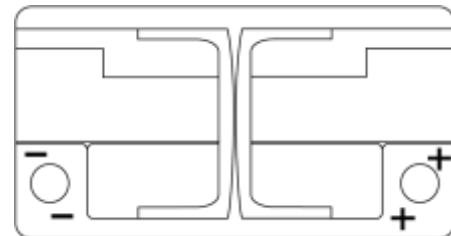

### Premium EA900

Referencia comercial	EA900
Technology	Flooded
EAN/GTIN	3661024036450
Voltaje	12 V
Capacidad	90 Ah
CCA (A)	720 A
Longitud	315 mm
Anchura	175 mm
Altura	190 mm
Tamaño recipiente	L04
Esquema (Polaridad)	ETN 0
Tipo de terminal	EN taper post
Talón	B13
Peso (sujeto a variaciones)	19.50 kg

#### Esquema (Polaridad)

Tipo de

terminal

Talón

Ø19.5

Ø179

Positive Terminal  
5 notches

Negative Terminal