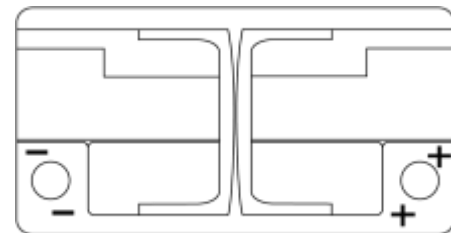

Descripción general del producto

Baterías para Coches

Premium EA852

Referencia comercial	EA852
Technology	Flooded
EAN/GTIN	3661024034296
Voltaje	12 V
Capacidad	85 Ah
CCA (A)	800 A
Longitud	315 mm
Anchura	175 mm
Altura	175 mm
Tamaño recipiente	LB4
Esquema (Polaridad)	ETN 0
Tipo de terminal	EN taper post
Talón	B13
Peso (sujeto a variaciones)	18.60 kg

Esquema (Polaridad)

Tipo de

terminal

Talón

Ø19.5

Ø179

Positive Terminal
5 notches

Negative Terminal