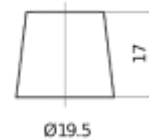

Descripción general del producto

Baterías para Coches

Premium EA852

Referencia comercial	EA852
Technology	Flooded
EAN/GTIN	3661024034296
Voltaje	12 V
Capacidad	85 Ah
CCA (A)	800 A
Longitud	315 mm
Anchura	175 mm
Altura	175 mm
Tamaño recipiente	LB4
Esquema (Polaridad)	ETN 0
Tipo de terminal	EN taper post
Talón	B13
Peso (sujeto a variaciones)	18.60 kg

Esquema (Polaridad)

Tipo de

terminal

Talón

Ø19.5

Ø179

Positive Terminal
5 notches

Negative Terminal