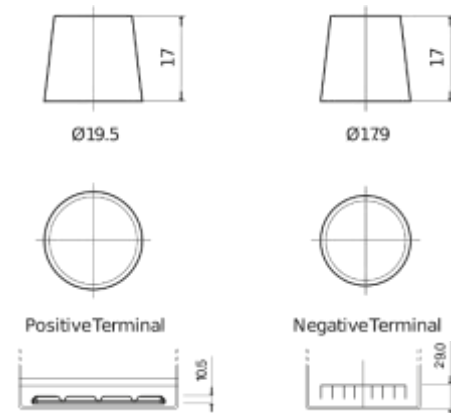

Descripción general del producto

Baterías para Coches

Premium EA755

Referencia comercial	EA755
Technology	Flooded
EAN/GTIN	3661024034173
Voltaje	12 V
Capacidad	75 Ah
CCA (A)	630 A
Longitud	270 mm
Anchura	173 mm
Altura	222 mm
Tamaño recipiente	D26
Esquema (Polaridad)	ETN 1
Tipo de terminal	EN taper post
Talón	Korean B1+B6
Peso (sujeto a variaciones)	17.40 kg

Esquema (Polaridad)

Tipo de

Talón

<https://bateriasweb.com/>