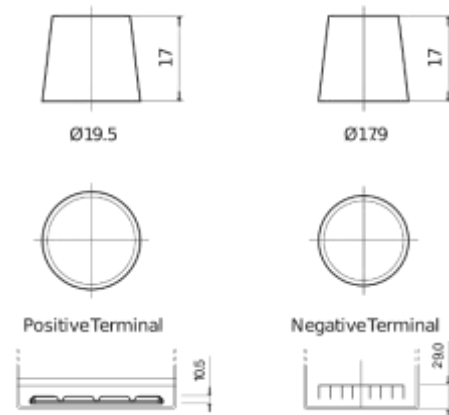

Descripción general del producto

Baterías para Coches

Premium EA754

Referencia comercial	EA754
Technology	Flooded
EAN/GTIN	3661024034166
Voltaje	12 V
Capacidad	75 Ah
CCA (A)	630 A
Longitud	270 mm
Anchura	173 mm
Altura	222 mm
Tamaño recipiente	D26
Esquema (Polaridad)	ETN 0
Tipo de terminal	EN taper post
Talón	Korean B1+B6
Peso (sujeto a variaciones)	17.40 kg

Esquema (Polaridad)

Tipo de

Talón

<https://bateriasweb.com/>