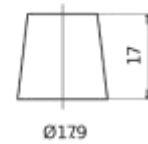

Descripción general del producto

Baterías para Coches

Premium EA722

Referencia comercial	EA722
Technology	Flooded
EAN/GTIN	3661024034289
Voltaje	12 V
Capacidad	72 Ah
CCA (A)	720 A
Longitud	278 mm
Anchura	175 mm
Altura	175 mm
Tamaño recipiente	LB3
Esquema (Polaridad)	ETN 0
Tipo de terminal	EN taper post
Talón	B13
Peso (sujeto a variaciones)	15.90 kg

Esquema (Polaridad)

Tipo de

terminal

Talón

Positive Terminal
5 notches

Negative Terminal

<https://bateriasweb.com/>