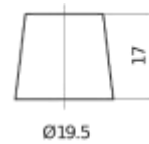

Descripción general del producto

Baterías para Coches

Premium EA722

Referencia comercial	EA722
Technology	Flooded
EAN/GTIN	3661024034289
Voltaje	12 V
Capacidad	72 Ah
CCA (A)	720 A
Longitud	278 mm
Anchura	175 mm
Altura	175 mm
Tamaño recipiente	LB3
Esquema (Polaridad)	ETN 0
Tipo de terminal	EN taper post
Talón	B13
Peso (sujeto a variaciones)	15.90 kg

Esquema (Polaridad)

Tipo de

terminal

Talón

Positive Terminal
5 notches

Negative Terminal

<https://bateriasweb.com/>