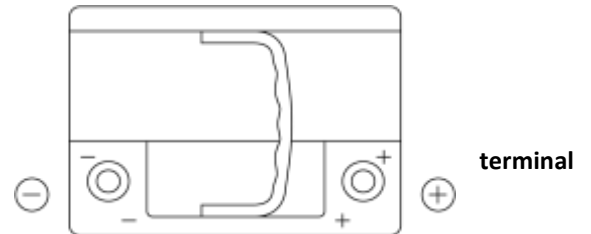

Descripción general del producto

Baterías para Coches

Premium EA612

Referencia comercial	EA612
Technology	Flooded
EAN/GTIN	3661024034272
Voltaje	12 V
Capacidad	61 Ah
CCA (A)	600 A
Longitud	242 mm
Anchura	175 mm
Altura	175 mm
Tamaño recipiente	LB2
Esquema (Polaridad)	ETN 0
Tipo de terminal	EN taper post
Talón	B13
Peso (sujeto a variaciones)	14.00 kg

Esquema (Polaridad)

Tipo de

Talón

<https://bateriasweb.com/>