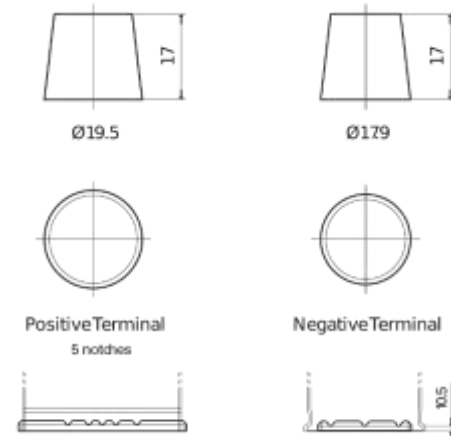

Descripción general del producto

Baterías para Coches

Premium EA612

Referencia comercial	EA612
Technology	Flooded
EAN/GTIN	3661024034272
Voltaje	12 V
Capacidad	61 Ah
CCA (A)	600 A
Longitud	242 mm
Anchura	175 mm
Altura	175 mm
Tamaño recipiente	LB2
Esquema (Polaridad)	ETN 0
Tipo de terminal	EN taper post
Talón	B13
Peso (sujeto a variaciones)	14.00 kg

Esquema (Polaridad)

Tipo de

Talón

<https://bateriasweb.com/>