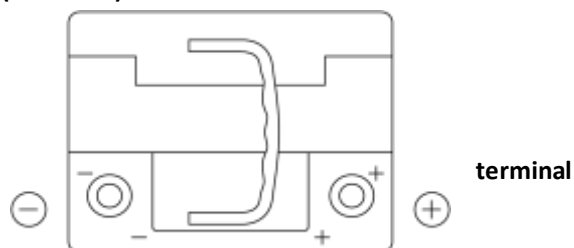

Descripción general del producto

Baterías para Coches

Premium EA530

Referencia comercial	EA530
Technology	Flooded
EAN/GTIN	3661024034203
Voltaje	12 V
Capacidad	53 Ah
CCA (A)	540 A
Longitud	207 mm
Anchura	175 mm
Altura	190 mm
Tamaño recipiente	L01
Esquema (Polaridad)	ETN 0
Tipo de terminal	EN taper post
Talón	B13
Peso (sujeto a variaciones)	12.70 kg

Esquema (Polaridad)