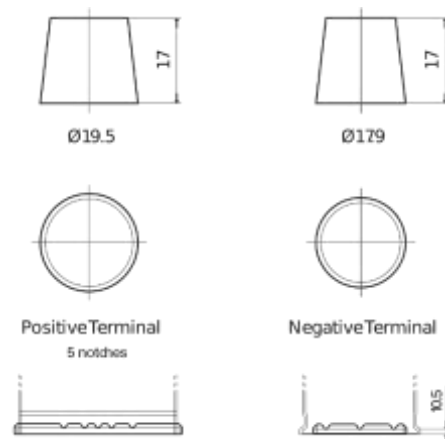

Talón

<https://bateriasweb.com/>