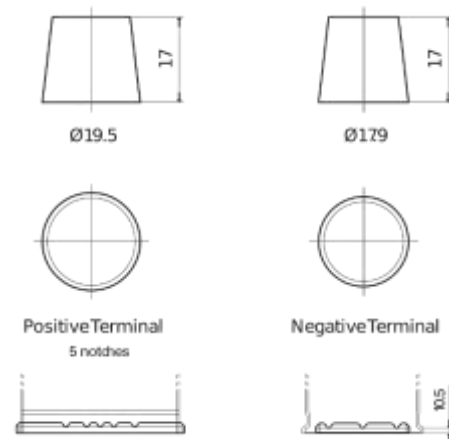

Descripción general del producto

Baterías para Coches

Classic EC700

Referencia comercial	EC700
Technology	Flooded
EAN/GTIN	3661024034821
Voltaje	12 V
Capacidad	70 Ah
CCA (A)	640 A
Longitud	278 mm
Anchura	175 mm
Altura	190 mm
Tamaño recipiente	L03
Esquema (Polaridad)	ETN 0
Tipo de terminal	EN taper post
Talón	B13
Peso (sujeto a variaciones)	16.00 kg

Esquema (Polaridad)

Tipo de

Talón

El diseño, las características y las especificaciones están sujetos a cambios sin previo aviso. Nos eximimos de responsabilidad, de cualquier representación o garantía, expresa o implícita, con respecto a los datos o recomendaciones, y en ningún caso seremos responsables de ninguna reclamación por pérdida o daño que haya surgido como resultado. Es posible que algunos productos no estén disponibles en su mercado local.