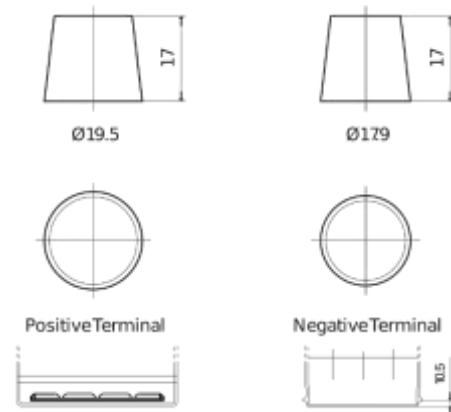

Descripción general del producto

Baterías para Coches

Premium EA954

Referencia comercial	EA954
Technology	Flooded
EAN/GTIN	3661024034180
Voltaje	12 V
Capacidad	95 Ah
CCA (A)	800 A
Longitud	306 mm
Anchura	173 mm
Altura	222 mm
Tamaño recipiente	D31
Esquema (Polaridad)	ETN 0
Tipo de terminal	EN taper post
Talón	Korean B1
Peso (sujeto a variaciones)	21.40 kg

Esquema (Polaridad)

Talón

<https://bateriasweb.com/>